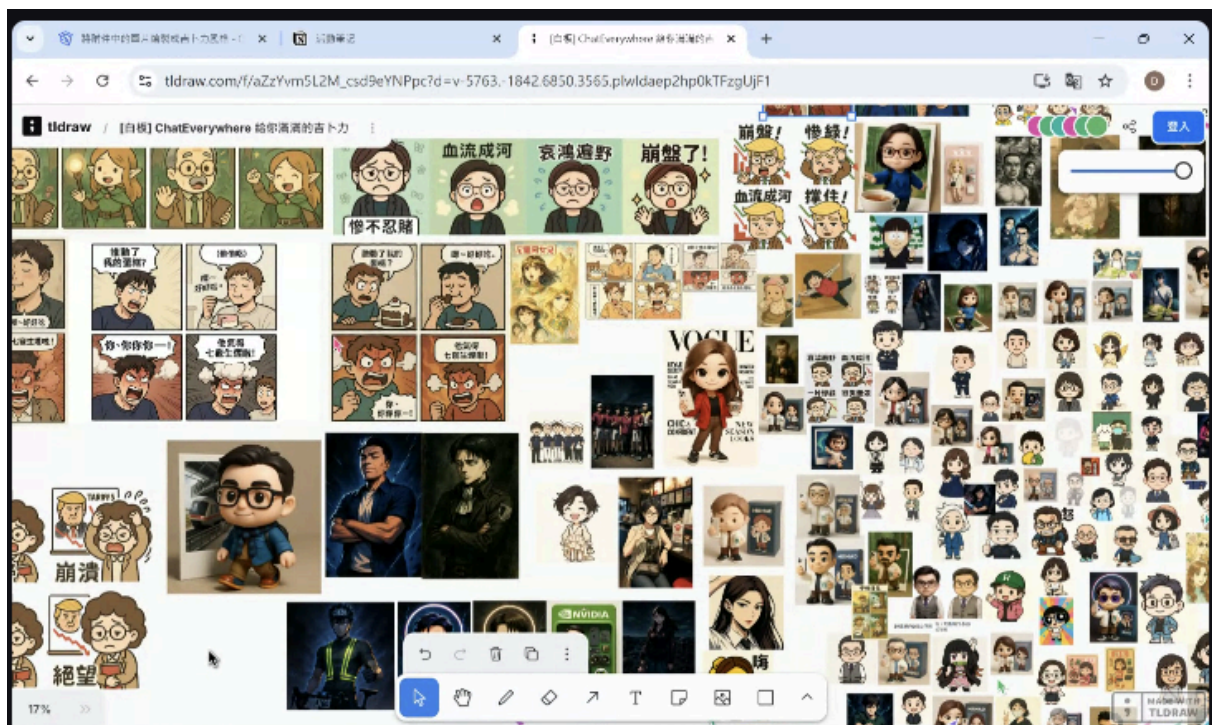

chat everywhere_茶米老師

提示詞

用ChatGPT製做Q版老師，因為川普對等關稅下，造成股票市場哀鴻遍野狀況的繁體中文形容詞Line貼圖4張

我剛才上傳了三張相片，
請你將第一張的人物照轉成 Line 貼圖的 Q 版公仔風格，並遵守以下的要點：

- 人物髮型請參考第二張照片的髮型。
- 人物服裝請參考第三張圖片的穿著。
- 圖片長寬比維持在 1:1 正方形，淺色背景。
- 請將角色置中，避免被裁切。

請將這張圖片參考下方對白，轉換成一張四格漫畫，維持人物與風格，每一格僅僅留下對話框，不顯示文字，主題是魔法森林冒險。

第一格：「這是哪裡？」

第二格：「這是一處充滿魔法的森林哦」

第三格：「這個森林真的好奇幻哦」

第四格：「魔法森林冒險成功！」

一款3D渲染的Q版盲盒公仔，角色可愛精緻，參考提供的圖片風格製作。角色右手拿著白色iPhone三鏡頭自拍，左手拿一杯有星巴克Logo的咖啡杯。穿著白色外套、咖啡色長褲、黑色愛迪達球鞋。

旁邊有一個精緻長方形盲盒包裝盒，盒內也同樣有角色插圖與MRMAD，配色為玫瑰藍與曜石灰。

來自官方的好康 母親節活動

CE V2 陪你寵愛學習時光！感謝每一位用心陪伴的你，這個五月，我們給你多一點愛 ❤️ 全面解鎖 AI 新功能、新體驗，現在正是最佳時機！

“ 現在只要加入「享學樂 Line 官方：@joylearn」，
輸入通關密語：『joyCEv2』，即可享 9 折優惠，活動只到 5/31！
[活動表單](#) ”

-
- @享學樂數位學習坊
- 人物髮型請參考第二張照片的髮型。
- 人物服裝請參考第三張圖片的穿著。
- 圖片長寬比維持在 1:1 正方形，淺色背景。
- 請將角色置中，避免被裁切。

我剛才上傳了三張相片，

請你將第一張的人物照轉成 Line 貼圖的 Q 版公仔風格，並遵守以下的要點：

- 人物髮型請參考第二張照片的髮型。
- 人物服裝請參考第三張圖片的穿著。
- 圖片長寬比維持在 1:1 正方形，淺色背景。
- 請將角色置中，避免被裁切。